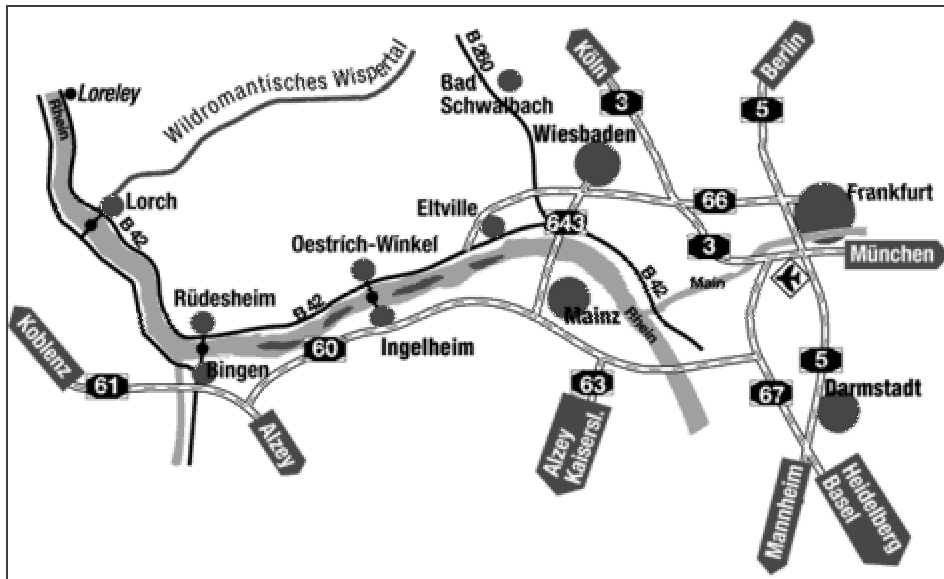

# BRENTANO SCHEUNE IN OESTRICH-WINKEL

## So finden Sie uns

Der Bundesstrasse B42 bis zur Abfahrt Johannisberg folgen (zweite Ausfahrt nach der Abzweigung zur Fähre Mittelheim/ Ingelheim) - dort steht auch das Hinweisschild "Brentanohaus". Zweimal rechts abbiegen und nach gut 200 Metern links auf das Grundstück der Brentano-Scheune fahren (die Straße nach Johannisberg macht dort einen Linksbogen).

Es sind 47 PKW-Stellplätze vorhanden. Weitere Parkmöglichkeiten befinden sich am REWE-Markt.